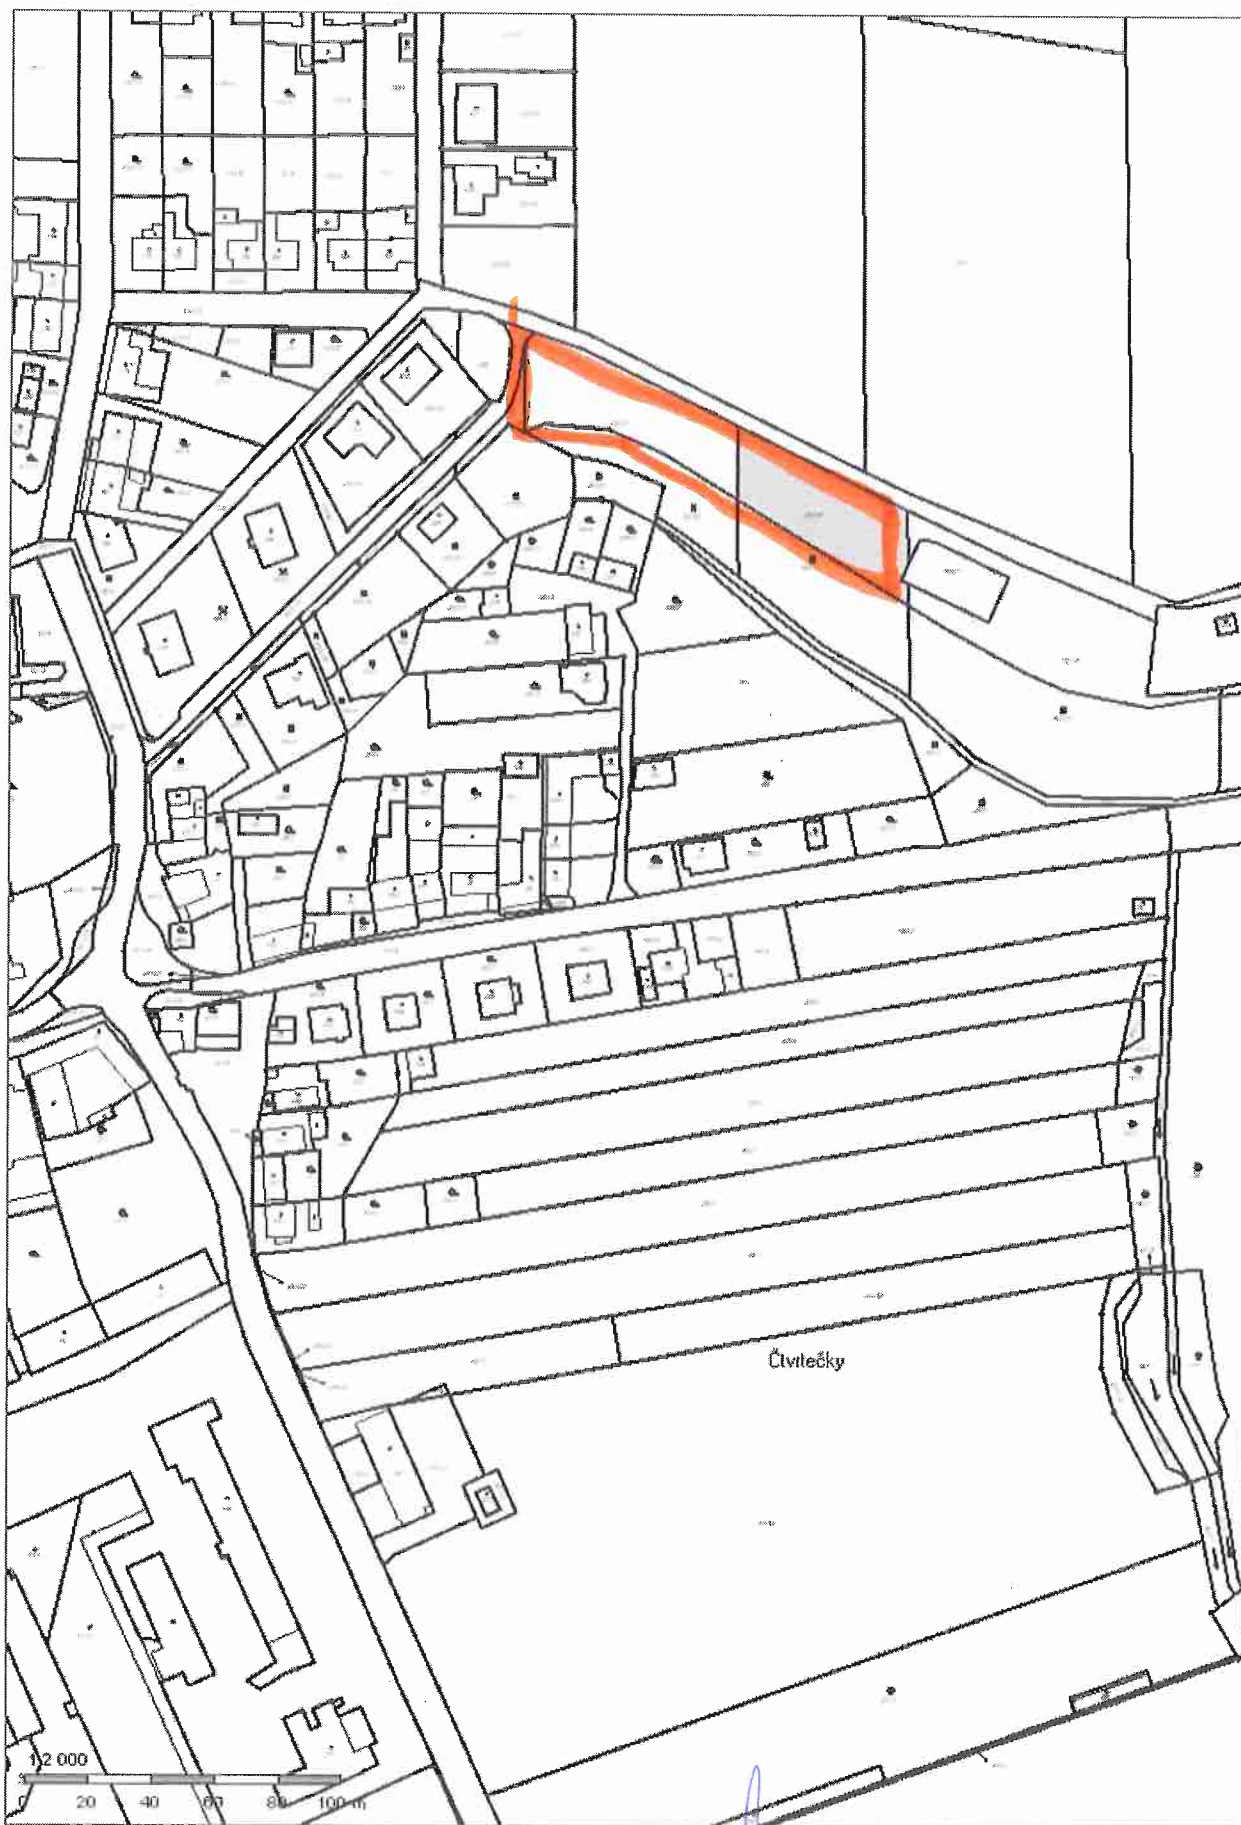

OBEC STUDENEC

okres Třebíč

OBEC STUDENEC

Studenec 160, 675 02

v souladu s ust. § 39 zákona č. 128/2000 Sb., o obcích, v platném znění
zveřejňuje záměr pronájmu nemovitého majetku - 2 pozemků

Parcela číslo	Kultura	Katastrální území	Výměra v m ²	Účel pronájmu
455/61	Orná půda	Studenec u Třebíče	1538	zahrádky
455/69	Orná půda	Studenec u Třebíče	1393	zahrádky

Vyvěšeno na úřední desku: 16.1.2019

Sňato z úřední desky:

Za Obec Studenec:

Jiří Tomešek
starosta

OBEC STUDENEC
675 02 Koněšín ①

OBEC STUDENEC
675 02 Koněšín ①