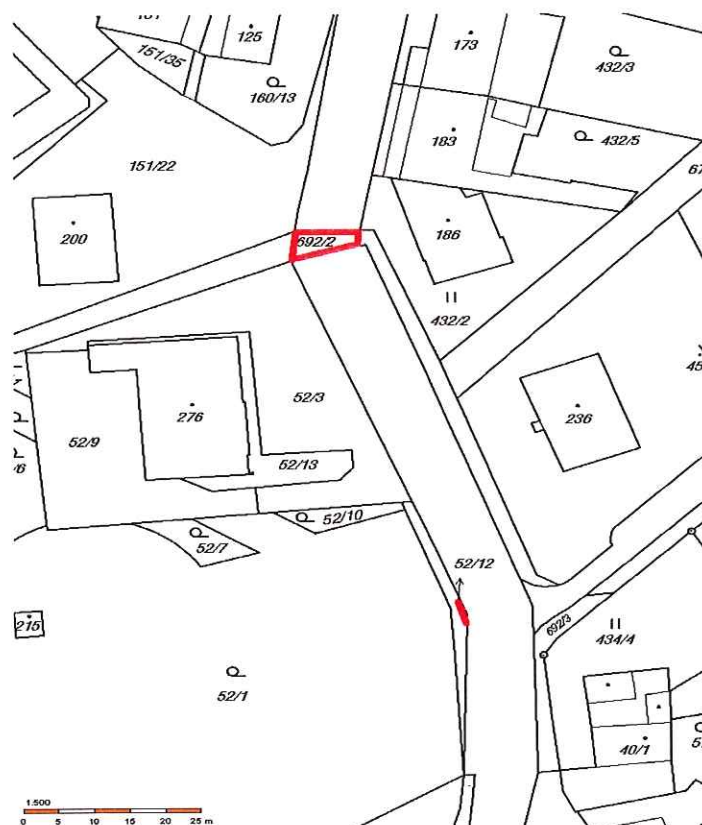

**OBEC STUDENEC**

Studenec 160, 675 02

v souladu s ust. § 39 zákona č. 128/2000 Sb., o obcích, v platném znění
zveřejňuje záměr darování nemovitého majetku-části pozemků

Parcela číslo	Kultura	Katastrální území	Výměra v m ²	Výměra směněné části v m ²
692/2	Ostatní plocha	Studenec u Třebíče	428	23
52/12	Ostatní plocha	Studenec u Třebíče	69	4

Pozemky budou darovány Kraji Vysočina, Žižkova 1882/57, 586 01 Jihlava, v rámci majetkoprávního vypořádání akce: „Chodníky podél silnice III/3999 a III/3997 v obci Studenec“

Vyvěšeno na úřední desku: 9.6.2019